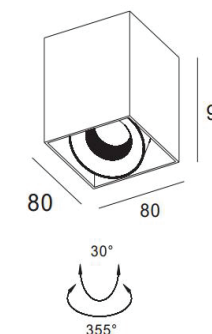

KIDO 836 930B INŠTALAČNÝ MANUÁL

Stropné svietidlo

LED nastaviteľné svietidlo

LAMP I A tech

UPOZORNENIE!

Uistite sa, že ste svietidlo zapojili správne, nesprávne zapojenie môže viesť k nesprávnemu fungovaniu dokonca až k poškodeniu svietidla. Ak je nainštalovaný nesprávne, môže spadnúť. Informácie o inštalácii nájdete v pokynoch na inštaláciu nižšie.

1. Inštalácia musí byť vykonaná podľa pokynov návodu.
2. Neinštalujte osvetlenie do ľahko poškodeného, deformovaného a nestabilného stropu.
3. Pred inštaláciou, výmenou alebo čistením lampy sa uistite, že ste svietidlo odpojili od napájania.
4. Uistite sa, že nie je uvoľnený žiadny komponent svietidla.
5. LAMP I A má právo na výklad návodu na inštaláciu.
6. Vyrobené na mieru LAMP I A.
7. Spoločnosť LAMP I A s.r.o.

Chmeľníky 38,
040 16 Košice,
Slovenská Republika
Mobil: + 421 905 549 345
E-mail: lampia@lampia.com
www.lampiatech.com