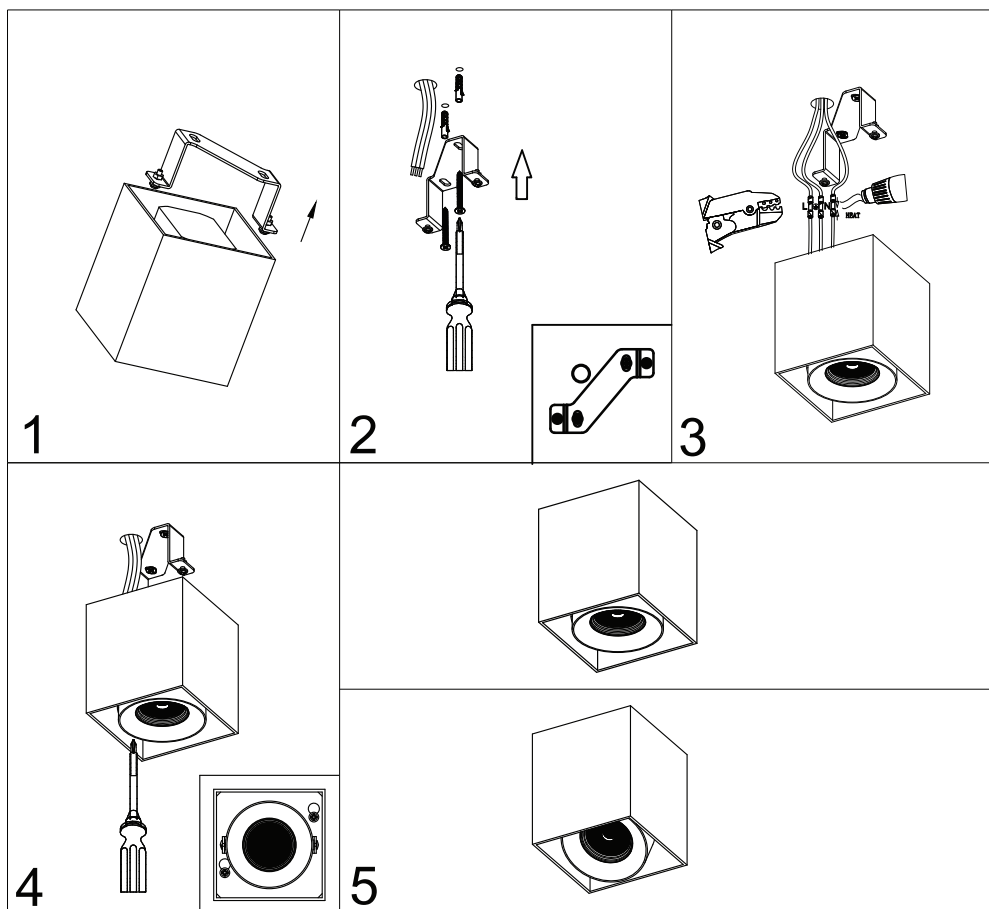

# KIDO 836 930B INŠTALAČNÝ MANUÁL

## Stropné svietidlo

LED nastaviteľné svietidlo

LAMP I A tech

### UPOZORNENIE!

Uistite sa, že ste svietidlo zapojili správne, nesprávne zapojenie môže viesť k nesprávnemu fungovaniu dokonca až k poškodeniu svietidla. Ak je nainštalovaný nesprávne, môže spadnúť. Informácie o inštalácii nájdete v pokynoch na inštaláciu nižšie.