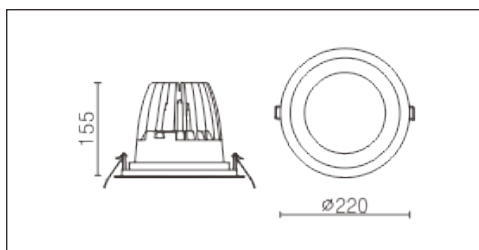

POUŽITIE A VÝHODY SVIETIDLA:

- Spotové svietidlo do podhľadu 35W
- Vysoká svetelná efektivita a kvalita svetla až RA90
- Farebné podanie svetla od 2500K – 5000K
- Unikátne chladenie pre dlhú životnosť a optimálne pracovné teploty
- Telo svietidla vyrobené z hliníka zabezpečuje kvalitný odvod tepla
- Verzie LED diód pre osvetlenie pečiva, rýb a mäsa, prípadne pre saturáciu farieb
- Vysoko účinný reflektor s LOR96
- Presné a rovnomerné rozloženie svetla
- Čierne a biele farebné prevedenie, prípadne podľa RAL
- Obchodné prevádzky, predajne, komerčné priestory, reštaurácie

Modelová séria	Model NO.	Príkon (W)	Lumeny (lm)	Kelviny (K)	CRI/RA	Uhol optiky	IP	VAC (vstup)
THEON 35	THEON 35 927	35W	3850	2700K	CRI90/RA90	/24°/36°/48°/55°/60°	IP20	220-240VAC
	THEON 35 930	35W	4025	3000K	CRI90/RA90	/24°/36°/48°/55°/60°	IP20	220-240VAC
	THEON 35 940	35W	4160	4000K	CRI90/RA90	/24°/36°/48°/55°/60°	IP20	220-240VAC
	THEON 35 BREAD	35W	-	BREAD	CRI90/RA90	/24°/36°/48°/55°/60°	IP20	220-240VAC
	THEON 35 MEAT	35W	-	MEAT	CRI90/RA90	/24°/36°/48°/55°/60°	IP20	220-240VAC
Stmievateľné system	DIM 3in1 - stmievanie 3v1 (PWM, 1-10V, Odpor) / DALI - stmievanie systémami DALI							