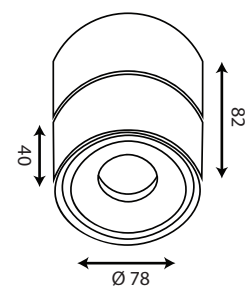

## SIZE

MODEL	POWER(W)	LUMENS SYSTEM(lm)	LUMENS SOURCE(lm)
SARNO	10	1050*	1350*

\*3000K CRI90 Ta=25°C SDCM3