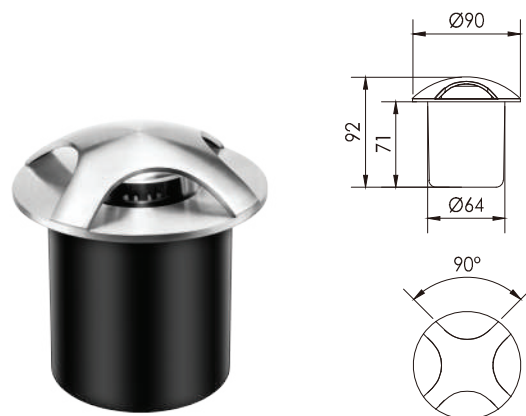

HERON TYPE A