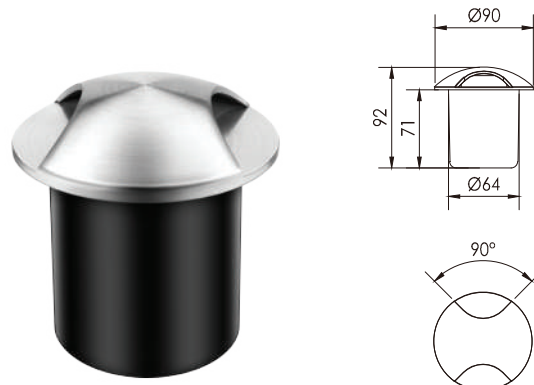

HERON TYPE A