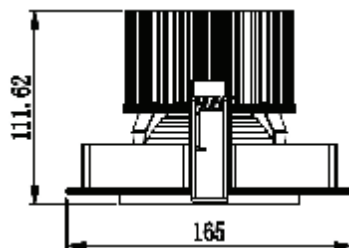

INSTALLATION

REFLECTOR

SIZE

MODEL	WATTS(W)	LUMENS SYSTEM(lm)	LUMENS SOURCE(lm)	SIZE(LxWxH) mm
ADEON 28W	28	2940*	3780*	165x165x111,62
ADEON 35W	35	3675*	4725*	165x165x111,62
ADEON 40W	40	4200*	5400*	165x165x111,62
ADEON 43W	43	4515*	5805*	165x165x111,62
ADEON 50W	50	5250*	6750*	165x165x111,62
ADEON 55W	55	5775*	7425*	165x165x111,62