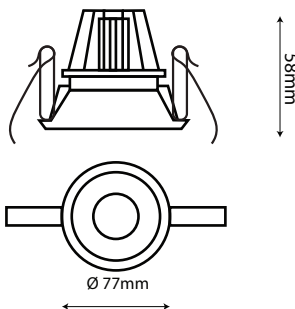

## INSTALLATION

RECESSED

## SIZE

MODEL	POWER(W)	LUMENS SYSTEM(lm)	LUMENS SOURCE(lm)	SIZE(LxWxH) mm
SPIRO 9W	9	810*	1170*	77x77x58

\*3000K CRI90 Ta=25°C SDCM3