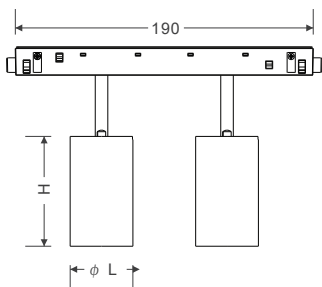

### SIZE

MODEL	WATTS(W)	LUMENS SYSTEM(lm)	LUMENS SOURCE(lm)	SIZE(LxH) mm
25x40mm S	5	525*	675*	24x40
40x70mm M	15	1575*	2025*	40x70
40x105mm L	30	3150*	4050*	40x105

\*3000K CRI90 Ta=25°C SDCM3