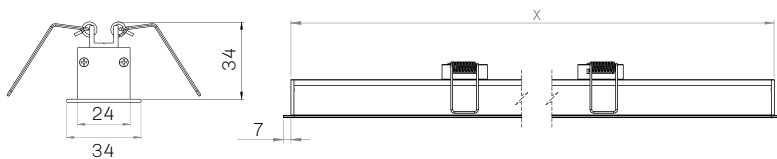

### SIZE PROFILE

### SIZE

MODEL	WATTS(W)	LUMENS SYSTEM(lm)	LUMENS SYSTEM(lm)	SIZE(LxWxH) mm
600	15	1350*	2475*	600x24x25,2
900	25	2250*	4125*	900x24x25,2
1200	35	3150*	5775*	1200x24x25,2
1500	50	4500*	8250*	1500x24x25,2
1800	65	5850*	10725*	1800x24x25,2
2400	80	7200*	13200*	2400x24x25,2