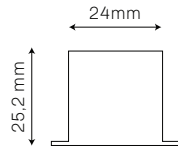

### SIZE PROFILE

### SIZE

MODEL	WATTS(W)	LUMENS SYSTEM(lm)	LUMENS SYSTEM(lm)	SIZE(LxWxH) mm
600	15	1350*	2475*	600x24x25,2
900	25	2250*	4125*	900x24x25,2
1200	35	3150*	5775*	1200x24x25,2
1500	50	4500*	8250*	1500x24x25,2
1800	65	5850*	10725*	1800x24x25,2
2400	80	7200*	13200*	2400x24x25,2

### EXAMPLE: AVALON XSRC60015 MP927W

MODEL	TYPE	POWER	ANGLE	DIMMING	CRI	KELVIN	HOUSING	INSTALLATION
AVALON XSRC	600	15	MP	-	9	27	W	-
AVALON XSRC (AVALON XSRC)	600mm (600)	15W (15)	Prismatic diffuser UGR19 (MP)	ONN/OFF (-)	CRI 90(9)	2700K(27)	Matt white(W)	Recessed installation (-)
	900mm (900)	25W (25)		TRIAC (TR)	CRI 80(8)	3000K(30)	Matt black(B)	
	1200mm (1200)	35W (35)	Opal diffuser (OP)	DALI (DA)		4000K(40)	RAL(RALXXXX)	
	1500mm (1500)	50W (50)	Blind cover (BC)	0/1-10V (110)		5000K(50)		
	1800mm (1800)	65W (65)		ZIGBEE(ZG)		6500K(65)		
	2400mm (2400)	80W (80)				CCT(27-65)		
						CCT(27-50)		